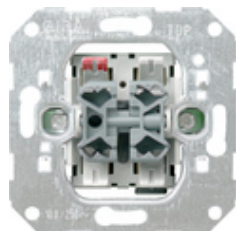

Вставка клавишного выключателя жалюзи 10 А 250 В~

Спецификация	Арт. №	Упаковочная единица	Система цен	EAN
	0159 00	10/100	01	4010337159001

Характеристики

- С блокировкой двухстороннего включения.
- Электронная и механическая блокировка.

Технические характеристики

Глубина установки:	28 мм
Поперечное сечение соединительных проводов	
- для проводов с сечением до:	2,5 мм ²

Указания

- В качестве дополнительного устройства подходит для вставки управления жалюзи со входом дополнительных устройств.