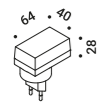

CE IP20

Matt Black - 2700K - Dimmer on board

1A1090400.27.06

Matt Black - 3000K - Dimmer on board

1A1090400.30.06

Optional accessories / Accessori opzionali

Drivers / Alimentatori

Driver with plug / Alimentatore con spina