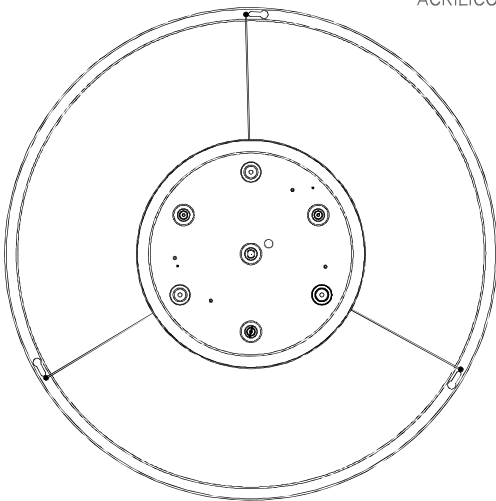

MAX. 2500
Min 250