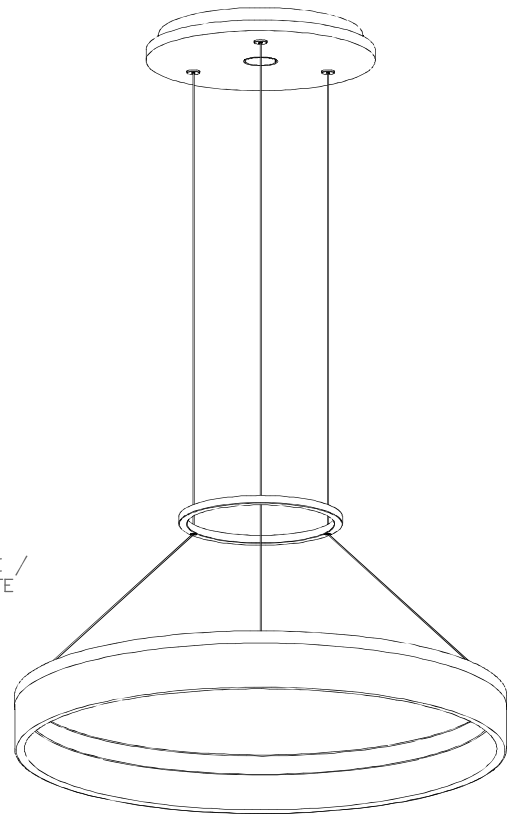

MAX. 2500
Min 250