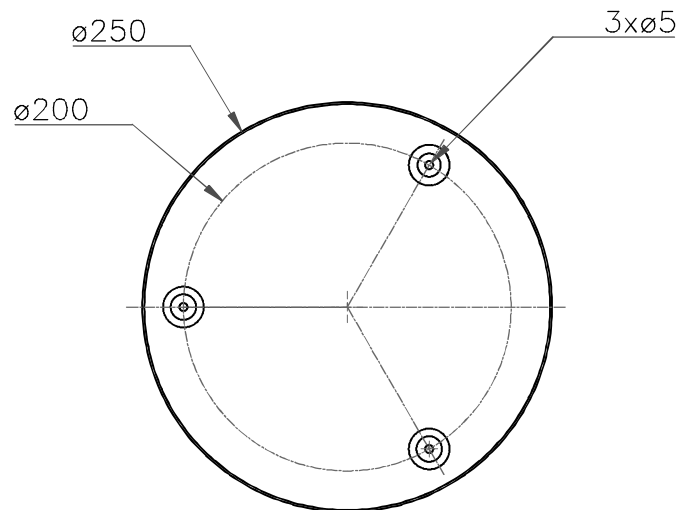

MAX. 2500
Min 250