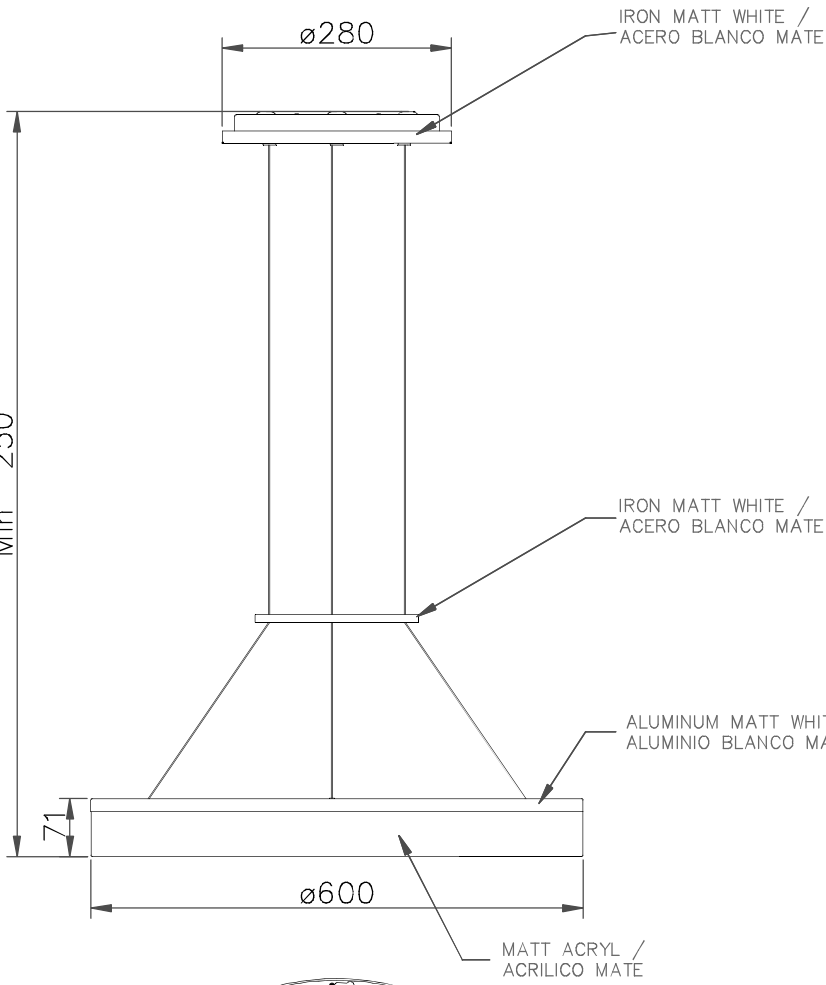

MAX. 2500
Min 250