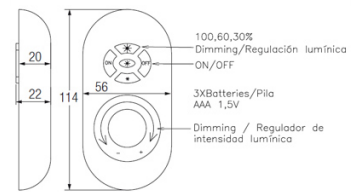

ДОПОЛНИТЕЛЬНЫЕ АКСЕССУАРЫ, ИМЕЮЩИЕСЯ В НАЛИЧИИ

71-2241-00-00

IP20