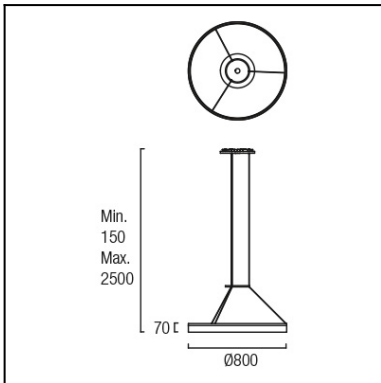

**Design by GROK Team**

Отделка на фотографии может не совпадать с отделкой, соответствующей артикулу товара. Для получения реальной информации смотрите описание отделки.

Скачать файлы в формате .ldt / .ies

Нажмите на изображение для загрузки этикетки энергетической эффективности

**ТЕХНИЧЕСКИЕ ХАРАКТЕРИСТИКИ**

Тип:	ПОДВЕСНЫЕ СВЕТИЛЬНИКИ
Индекс защиты IP:	IP20
Источник света 1:	504 x LED Refond 31W Белый теплый - 3000 K 2976 lm <sup>(N)</sup> CRI 80
Общее потребление (Вт):	45.1
Напряжение/Частота:	100-240V/50-60Hz
Гарантия (Года/лет):	2
Возможность расширения гарантии (Года/лет):	5
Количество единиц в коробке:	1
Вес нетто (кг):	5.145
EAN:	8435111090909