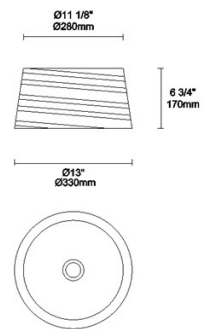

## ДОПОЛНИТЕЛЬНЫЕ АКСЕССУАРЫ, ИМЕЮЩИЕСЯ В НАЛИЧИИ

PAN-163-14

**Материал структуры:** Сталь  
**Материал диффузора:** Абажур ленточный  
 ПВХ  
**Отделка диффузора:** Белый

IP20 

PAN-163-05

**Материал структуры:** Сталь  
**Материал диффузора:** Абажур ленточный  
 ПВХ  
**Отделка диффузора:** Черный

IP20 

PAN-164-14

**Материал структуры:** Сталь  
**Материал диффузора:** Абажур ленточный  
 ПВХ  
**Отделка диффузора:** Белый

IP20 

PAN-164-05

**Материал структуры:** Сталь  
**Материал диффузора:** Абажур ленточный  
 ПВХ  
**Отделка диффузора:** Черный