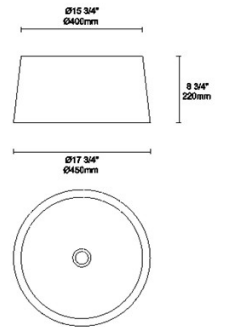

IP20 

PAN-174-14

Материал структуры: Сталь  
Материал диффузора: Абажур из ткани  
Отделка диффузора: Белый

RF  
850°C

PAN-174-05

Материал структуры: Сталь  
Материал диффузора: Абажур из ткани  
Отделка диффузора: Черный