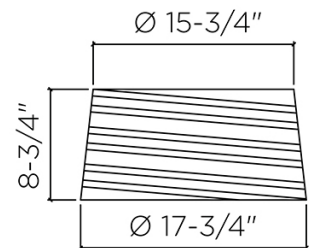

IP20 

PAN-164-14

**Материал структуры:** Сталь  
**Материал диффузора:** Абажур ленточный  
 ПВХ  
**Отделка диффузора:** Белый

IP20 

PAN-164-05

**Материал структуры:** Сталь  
**Материал диффузора:** Абажур ленточный  
 ПВХ  
**Отделка диффузора:** Черный