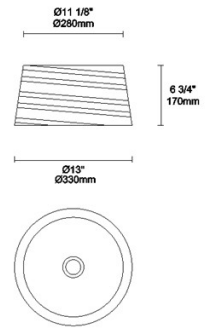

## ДОПОЛНИТЕЛЬНЫЕ АКСЕССУАРЫ, ИМЕЮЩИЕСЯ В НАЛИЧИИ

PAN-163-14

**Материал структуры:** Сталь  
**Материал диффузора:** Абажур ленточный  
 ПВХ  
**Отделка диффузора:** Белый

IP20 

PAN-163-05

**Материал структуры:** Сталь  
**Материал диффузора:** Абажур ленточный  
 ПВХ  
**Отделка диффузора:** Черный

IP20 

PAN-164-14

**Материал структуры:** Сталь  
**Материал диффузора:** Абажур ленточный  
 ПВХ  
**Отделка диффузора:** Белый

IP20 

PAN-164-05

**Материал структуры:** Сталь  
**Материал диффузора:** Абажур ленточный  
 ПВХ  
**Отделка диффузора:** Черный