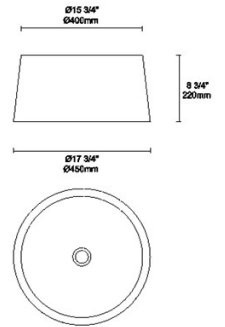

PAN-174-14

Материал структуры: Сталь
Материал диффузора: Абажур из ткани
Отделка диффузора: Белый

RF
850°C

PAN-174-05

Материал структуры: Сталь
Материал диффузора: Абажур из ткани
Отделка диффузора: Черный

RF
850°C