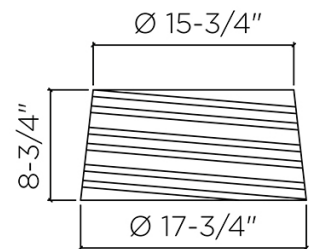

IP20 

PAN-164-14

**Материал структуры:** Сталь  
**Материал диффузора:** Абажур ленточный  
 ПВХ  
**Отделка диффузора:** Белый

IP20 

PAN-164-05

**Материал структуры:** Сталь  
**Материал диффузора:** Абажур ленточный  
 ПВХ  
**Отделка диффузора:** Черный