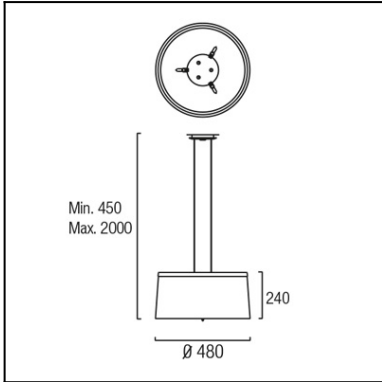

Design by Benedito Design

Отделка на фотографии может не совпадать с отделкой, соответствующей артикулу товара. Для получения реальной информации смотрите описание отделки.

Скачать файлы в формате .ldt / .ies

Нажмите на изображение для загрузки этикетки энергетической эффективности

ТЕХНИЧЕСКИЕ ХАРАКТЕРИСТИКИ

Тип:	ПОДВЕСНЫЕ СВЕТИЛЬНИКИ
Индекс защиты IP:	IP20
Источник света 1:	3 x G9 MAX 40W Максимальная длина светильника: 180.00 mm Максимальный диаметр светильника: 60.00 mm
Источник света 2:	3 x E27 MAX 23W
Лампочка прилагается:	3 x G9 40W
Напряжение/Частота:	230V/50-60Hz
Гарантия (Года/лет):	2
Количество единиц в коробке:	1
Вес нетто (кг):	4.15
EAN:	8435111045985

МАТЕРИАЛЫ/ОТДЕЛКИ

Материал структуры:	Сталь Алюминий	Материал диффузора:	Абажур из ткани
Отделка структуры:	Хромированный	Отделка диффузора:	Белый