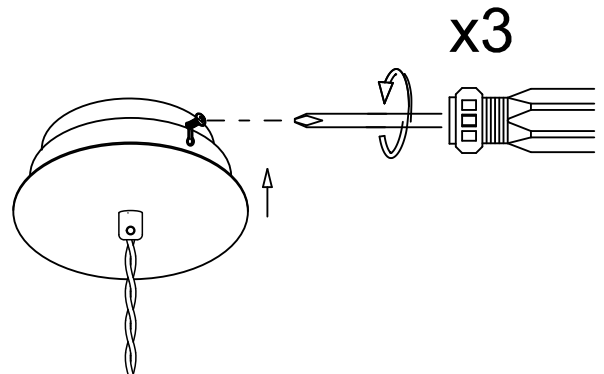

### ТЕХНИЧЕСКИЕ ХАРАКТЕРИСТИКИ

Тип:	ПОДВЕСНЫЕ СВЕТИЛЬНИКИ
Индекс защиты IP:	IP20
Источник света 1:	1 x E27 MAX 100W Максимальная длина светильника: 210.00 mm Максимальный диаметр светильника: 180.00 mm
Общее потребление (Вт):	100
Напряжение/Частота:	220-240V/50-60Hz
Гарантия (Года/лет):	2
Количество единиц в коробке:	4
Вес нетто (кг):	0.825
EAN:	8435381409869

### МАТЕРИАЛЫ/ОТДЕЛКИ

Материал структуры:	Сталь Алюминий
Отделка структуры:	Небеленый Синий

1

2

3

4

5

6