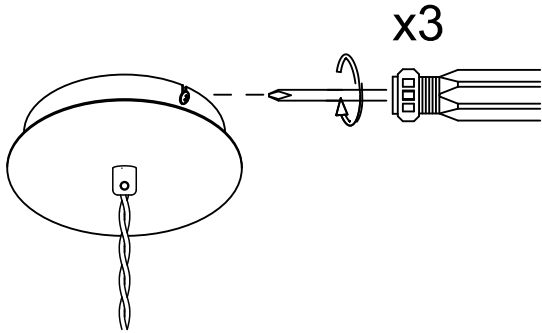

### ТЕХНИЧЕСКИЕ ХАРАКТЕРИСТИКИ

Тип:	ПОДВЕСНЫЕ СВЕТИЛЬНИКИ
Индекс защиты IP:	IP20
Источник света 1:	1 x E27 MAX 100W Максимальная длина светильника: 210.00 mm Максимальный диаметр светильника: 180.00 mm
Общее потребление (Вт):	100
Напряжение/Частота:	220-240V/50-60Hz
Гарантия (Года/лет):	2
Количество единиц в коробке:	4
Вес нетто (кг):	0.825
EAN:	8435381409869

### МАТЕРИАЛЫ/ОТДЕЛКИ

Материал структуры:	Сталь Алюминий
Отделка структуры:	Небеленый Синий

1

2

3

4

5

6