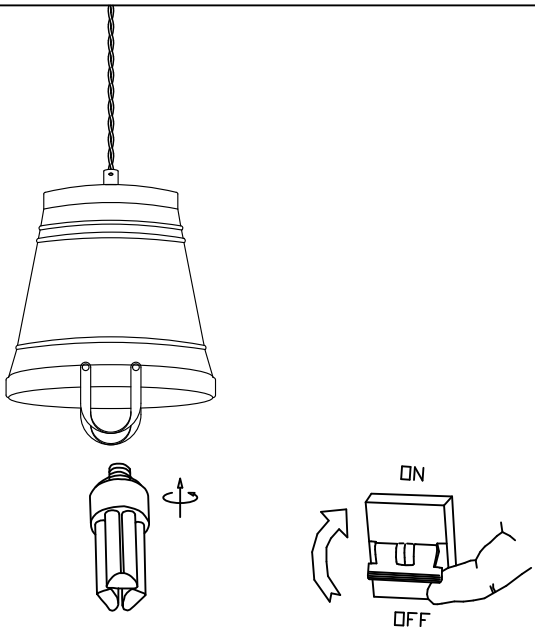

### ТЕХНИЧЕСКИЕ ХАРАКТЕРИСТИКИ

Тип:	ПОДВЕСНЫЕ СВЕТИЛЬНИКИ
Индекс защиты IP:	IP20
Источник света 1:	1 x E27 MAX 100W Максимальная длина светильника: 210.00 mm Максимальный диаметр светильника: 180.00 mm
Общее потребление (Вт):	100
Напряжение/Частота:	220-240V/50-60Hz
Гарантия (Года/лет):	2
Количество единиц в коробке:	4
Вес нетто (кг):	0.825
EAN:	8435381409869

### МАТЕРИАЛЫ/ОТДЕЛКИ

Материал структуры:	Сталь Алюминий
Отделка структуры:	Небеленый Синий

1

2

3

4

5

6