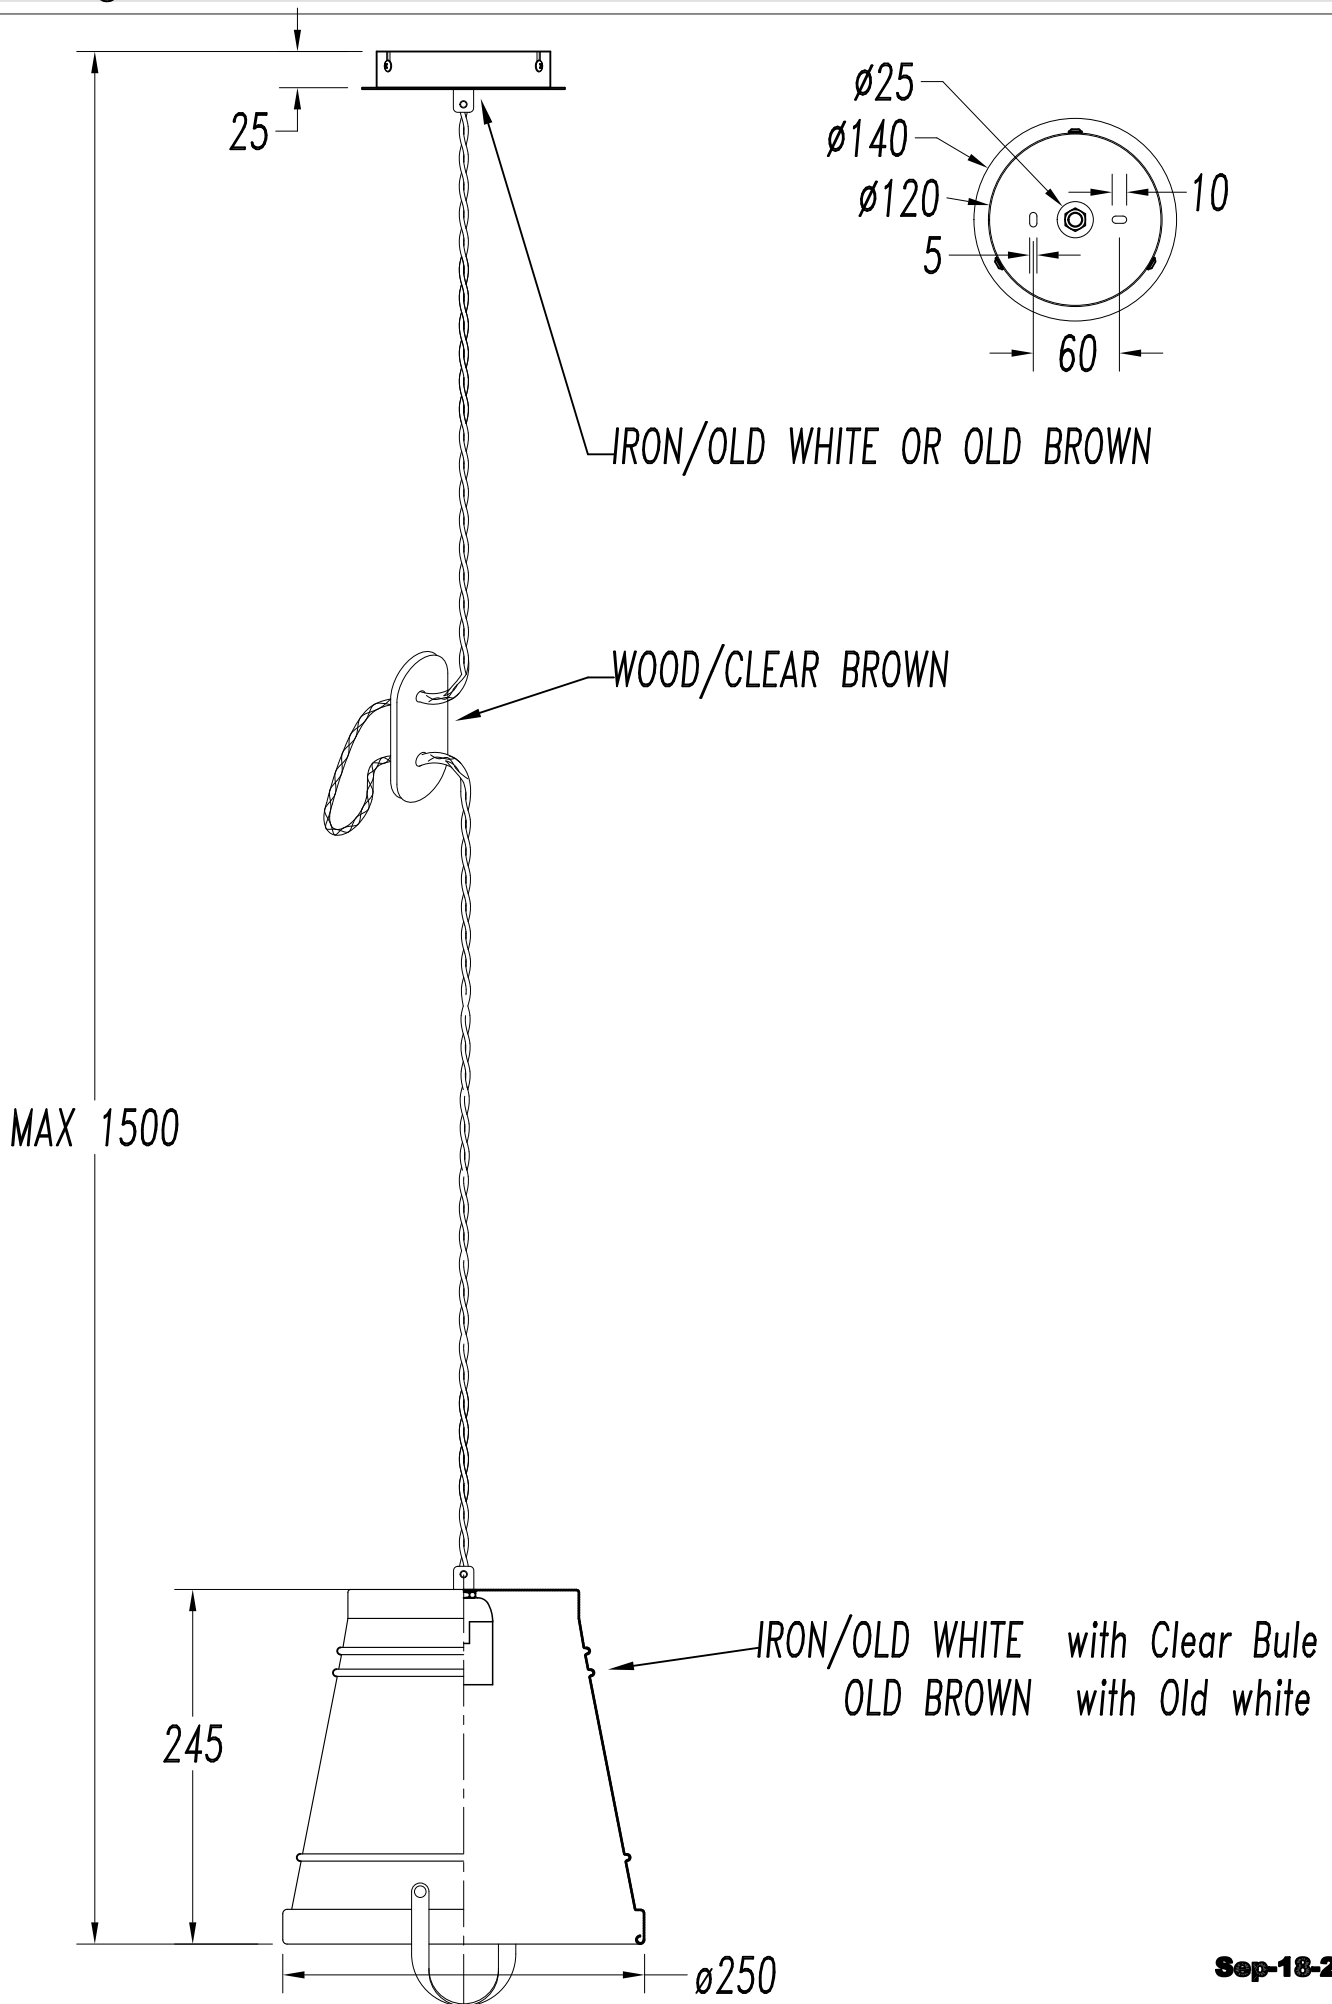

Отделка на фотографии может не совпадать с отделкой, соответствующей артикулу товара. Для получения реальной информации смотрите описание отделки.

Скачать файлы в формате .ldt /.ies

Нажмите на изображение для загрузки этикетки энергетической эффективности

### ТЕХНИЧЕСКИЕ ХАРАКТЕРИСТИКИ

Тип:	ПОДВЕСНЫЕ СВЕТИЛЬНИКИ
Индекс защиты IP:	IP20
Источник света 1:	1 x E27 MAX 100W Максимальная длина светильника: 210.00 mm Максимальный диаметр светильника: 180.00 mm
Общее потребление (Вт):	100
Напряжение/Частота:	220-240V/50-60Hz
Гарантия (Года/лет):	2
Количество единиц в коробке:	4
Вес нетто (кг):	0.825
EAN:	8435381409869

### МАТЕРИАЛЫ/ОТДЕЛКИ

Материал структуры:	Сталь Алюминий
Отделка структуры:	Небеленый Синий

1

2

3

4

5

6