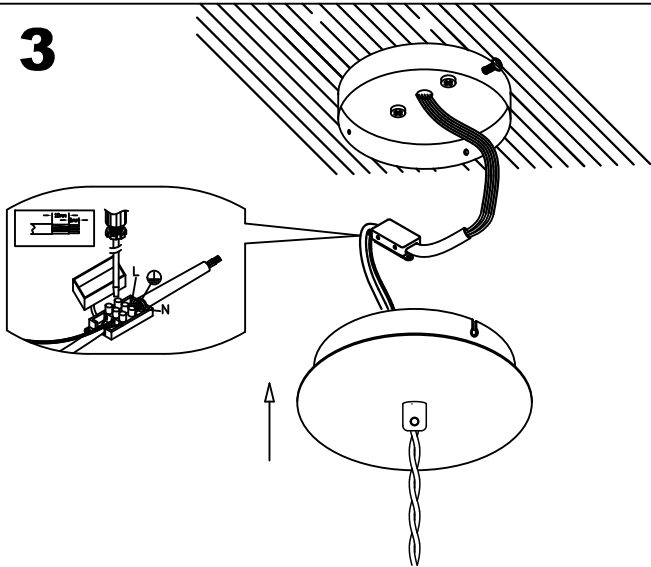

### ТЕХНИЧЕСКИЕ ХАРАКТЕРИСТИКИ

Тип:	ПОДВЕСНЫЕ СВЕТИЛЬНИКИ
Индекс защиты IP:	IP20
Источник света 1:	1 x E27 MAX 100W Максимальная длина светильника: 210.00 mm Максимальный диаметр светильника: 180.00 mm
Общее потребление (Вт):	100
Напряжение/Частота:	220-240V/50-60Hz
Гарантия (Года/лет):	2
Количество единиц в коробке:	4
Вес нетто (кг):	0.825
EAN:	8435381409869

### МАТЕРИАЛЫ/ОТДЕЛКИ

Материал структуры:	Сталь Алюминий
Отделка структуры:	Небеленый Синий

1

2

3

4

5

6