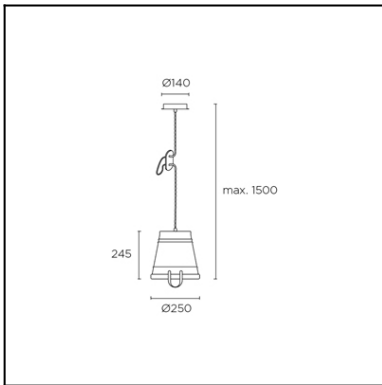

Отделка на фотографии может не совпадать с отделкой, соответствующей артикулу товара. Для получения реальной информации смотрите описание отделки.

Скачать файлы в формате .ldt /.ies

Нажмите на изображение для загрузки этикетки энергетической эффективности

### ТЕХНИЧЕСКИЕ ХАРАКТЕРИСТИКИ

Тип:	ПОДВЕСНЫЕ СВЕТИЛЬНИКИ
Индекс защиты IP:	IP20
Источник света 1:	1 x E27 MAX 100W Максимальная длина светильника: 210.00 mm Максимальный диаметр светильника: 180.00 mm
Общее потребление (Вт):	100
Напряжение/Частота:	220-240V/50-60Hz
Гарантия (Года/лет):	2
Количество единиц в коробке:	4
Вес нетто (кг):	0.825
EAN:	8435381409869

### МАТЕРИАЛЫ/ОТДЕЛКИ

Материал структуры:	Сталь Алюминий
Отделка структуры:	Небеленый Синий

1

2

3

4

5

6